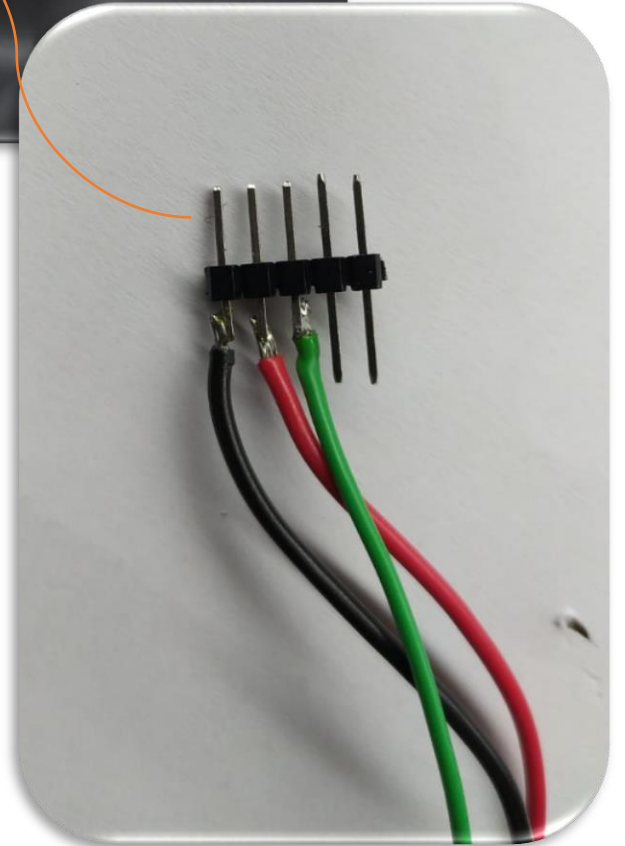

BMW ELV/ESL Emülatör Bağlantı Şeması

Ok işareti ile gösterilen yerdeki soketin çıkıntılı kısmına, emülatörün siyah kablosu solda kalacak şekilde takılmalıdır.

USER GUIDE

BMW

ELV/ESL Emuator

<http://>

www.nitrobilisim.com.tr

+0850 755 0230

BMW ELV/ESL Emülatör Bağlantı Şeması

BMW ELV/ESL Emulator Connection Schema

BMW ELV/ESL Emulator Connection Schema

The black cable of the emulator should be attached to the protruding part of the socket at the location indicated by the arrow, so that the black cable of the emulator is on the left.