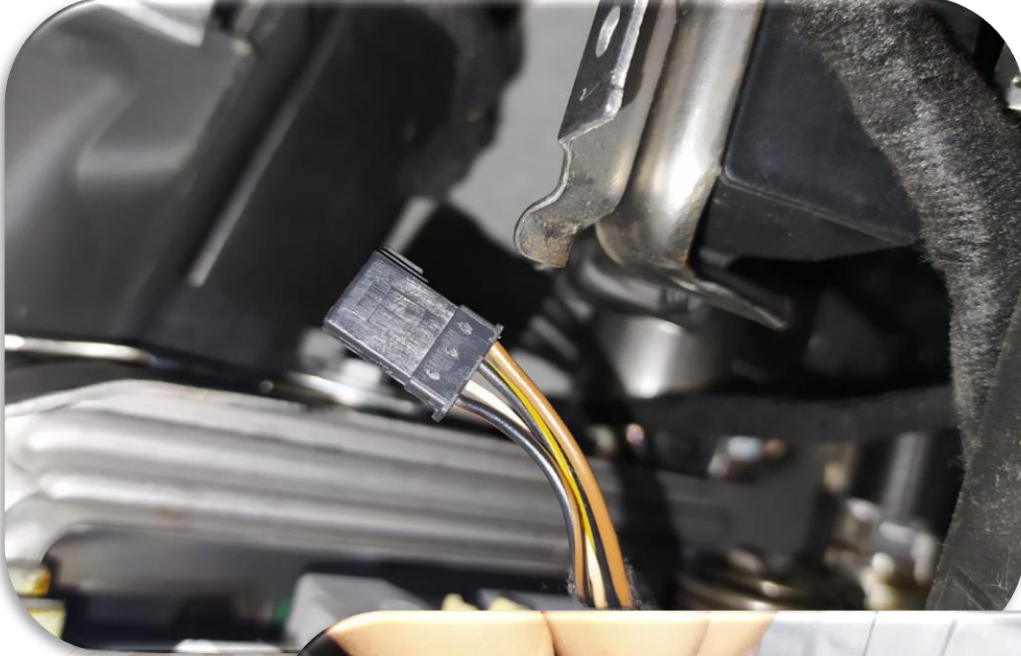

BMW ELV/ESL Emülatör Bağlantı Şeması