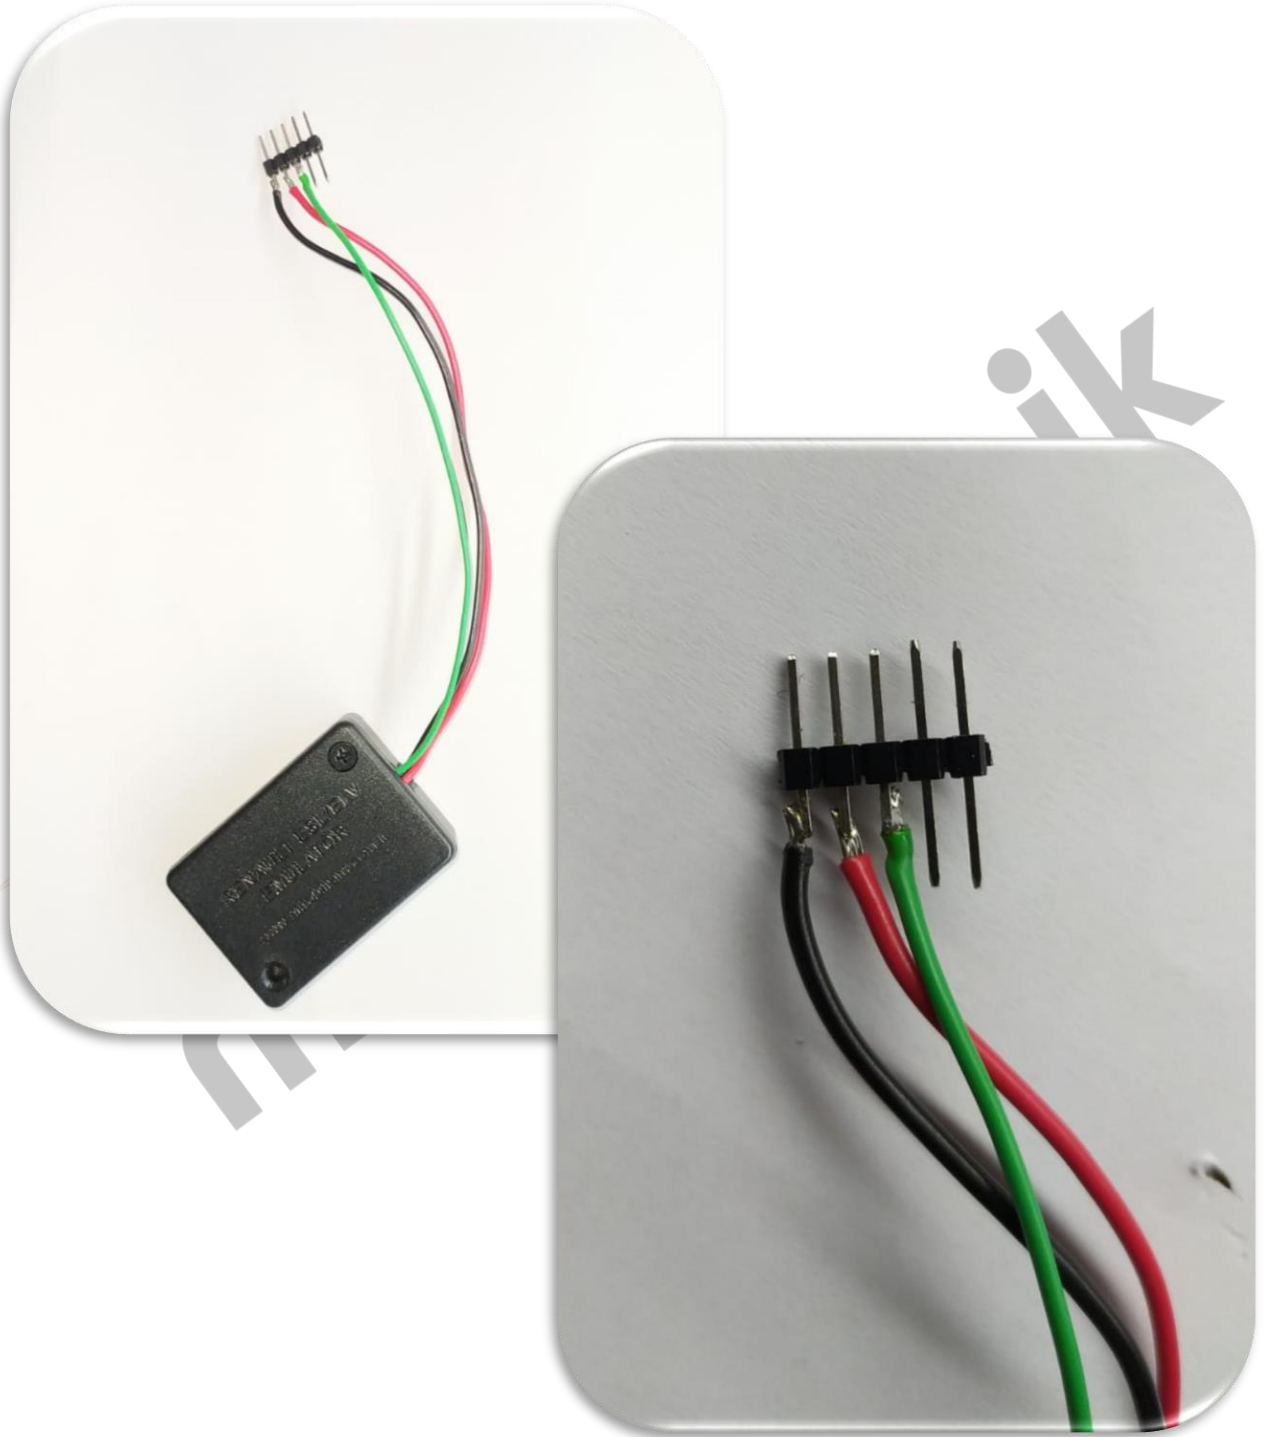

BMW ELV/ESL Emülatör Bağlantı Şeması

Ok işareti ile gösterilen yerdeki soketin çıkıntılı kısmına, emülatörün siyah kablosu solda kalacak şekilde takılmalıdır.

USER GUIDE

BMW

ELV/ESL Emuator

<http://>

www.nitrobilisim.com.tr

+0850 755 0230

BMW ELV/ESL Emülatör Bağlantı Şeması

BMW ELV/ESL Emulator Connection Schema

BMW ELV/ESL Emulator Connection Schema

The black cable of the emulator should be attached to the protruding part of the socket at the location indicated by the arrow, so that the black cable of the emulator is on the left.