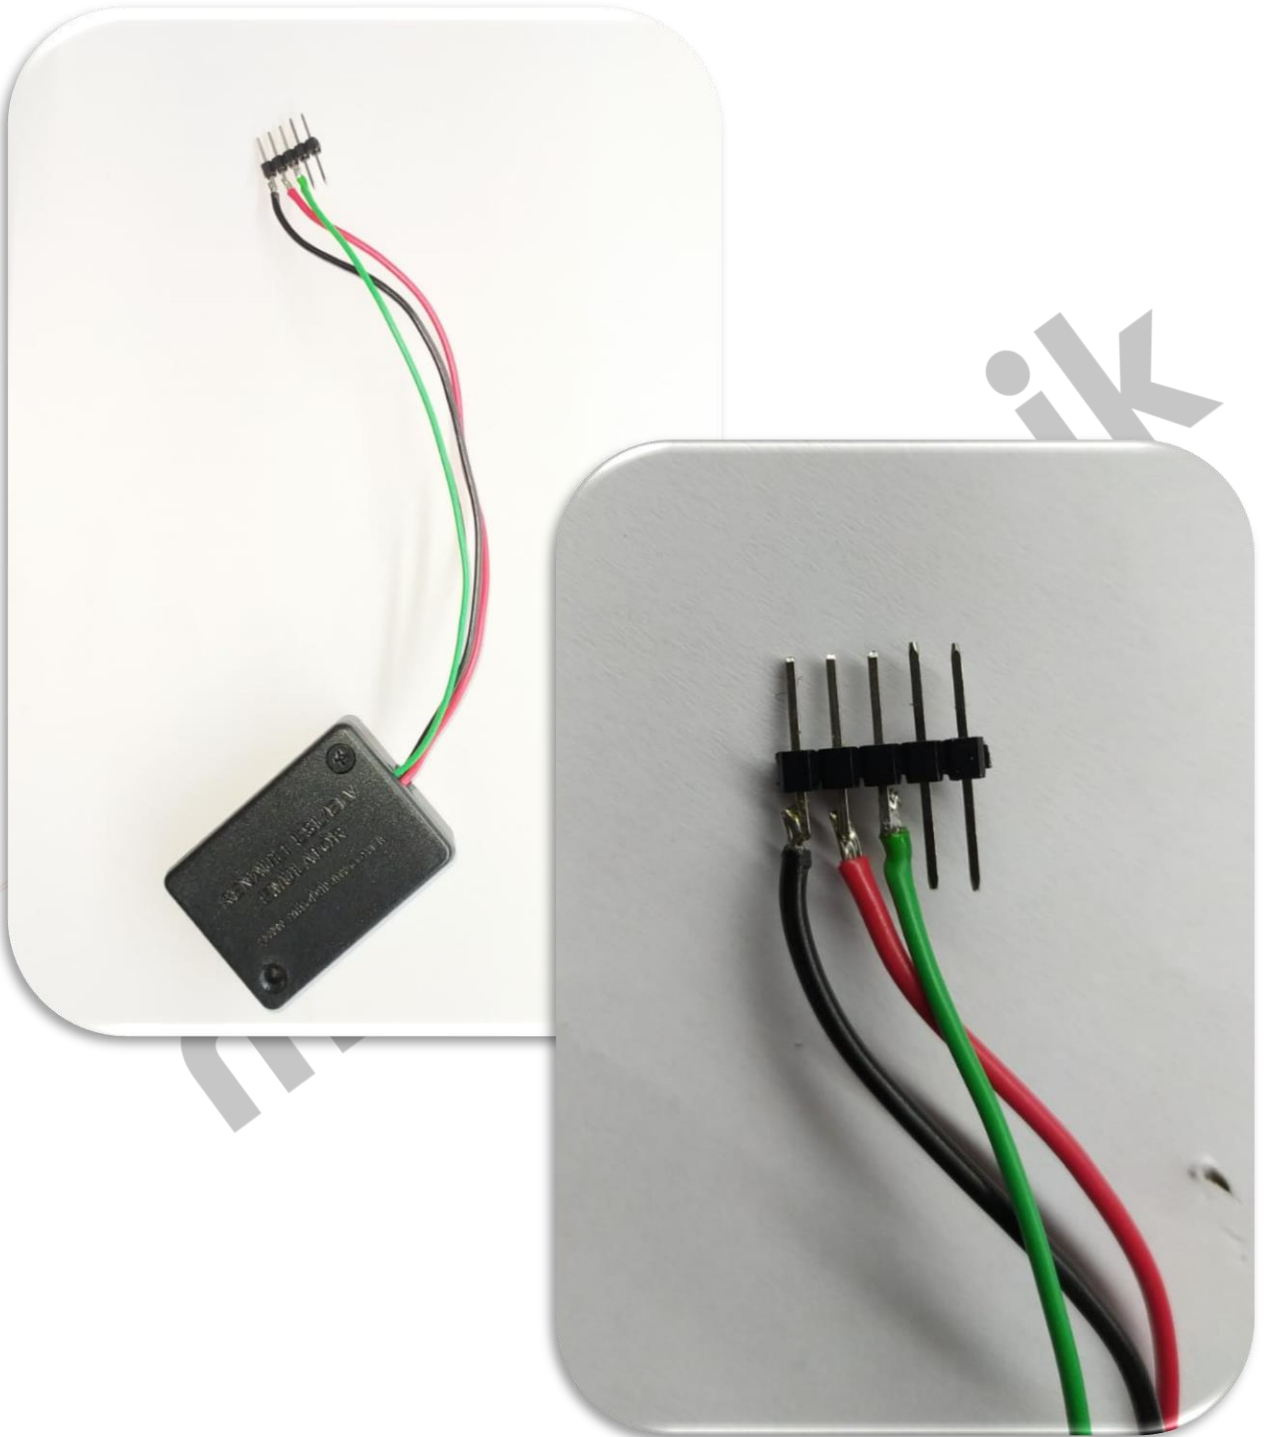

BMW ELV/ESL Emülatör Bağlantı Şeması

Ok işareti ile gösterilen yerdeki soketin çıkıntılı kısmına, emülatörün siyah kablosu solda kalacak şekilde takılmalıdır.

USER GUIDE

BMW

ELV/ESL Emuator

<http://>

www.nitrobilisim.com.tr

+0850 755 0230

BMW ELV/ESL Emülatör Bağlantı Şeması

BMW ELV/ESL Emulator Connection Schema

BMW ELV/ESL Emulator Connection Schema

The black cable of the emulator should be attached to the protruding part of the socket at the location indicated by the arrow, so that the black cable of the emulator is on the left.