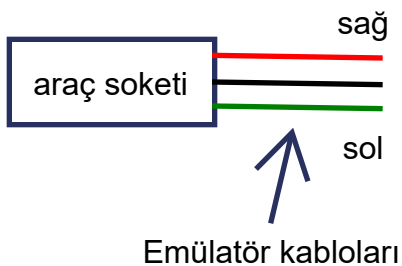

ESL/ ELV Kolon kilit

Baęlantı Őeması

Volvo V40-S60-S80-XC60 kare tipi anahtarla alıřan ara modellerini desteklemektedir. Para numaraları; P31202262/P30776153/P31202090 Őeklinindedir.

Aracın Őekilde grltę gibi kırmızı bařlı soketini yerinden ıkartınız.

Ardından emülatörümüzdeki kırmızı yeşil ve siyah kabloları sokete takınız.

İlk başta socketin kırmızı bölümü aşağı gelecek şekilde tutulup soldan sağa doğru olacak şekilde emülatördeki yeşil kablo sokete takılacaktır. Ardından siyah kablo ve kırmızı kablo pimi sırasıyla sokete takılmalıdır. Emülatördeki kablolar sırasıyla sokete takıldıktan sonra araç çalıştırılarak kontrol edilmelidir.