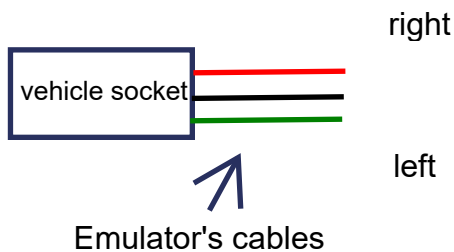

Ardından emülatörümüzdeki kırmızı yeşil ve siyah kabloları sokete takınız.

İlk başta socketin kırmızı bölümü aşağı gelecek şekilde tutulup soldan sağa doğru olacak şekilde emülatördeki yeşil kablo sokete takılacaktır. Ardından siyah kablo ve kırmızı kablo pimi sırasıyla sokete takılmalıdır. Emülatördeki kablolar sırasıyla sokete takıldıktan sonra araç çalıştırılarak kontrol edilmelidir.

Volvo V40-S60-S80-XC60 supports square key operated vehicle models. Part numbers; It is P31202262 / P30776153 / P31202090.

Remove the red headed connector of the vehicle as shown in the figure.

Then plug the red, green and black cables of our emulator into the socket.

At first, the red part of the socket will be held downward and the green cable in the emulator will be plugged into the socket from left to right. Then the black cable and the red cable pin should be inserted into the socket respectively. After the cables on the emulator are plugged into the socket respectively, the vehicle should be checked by starting.