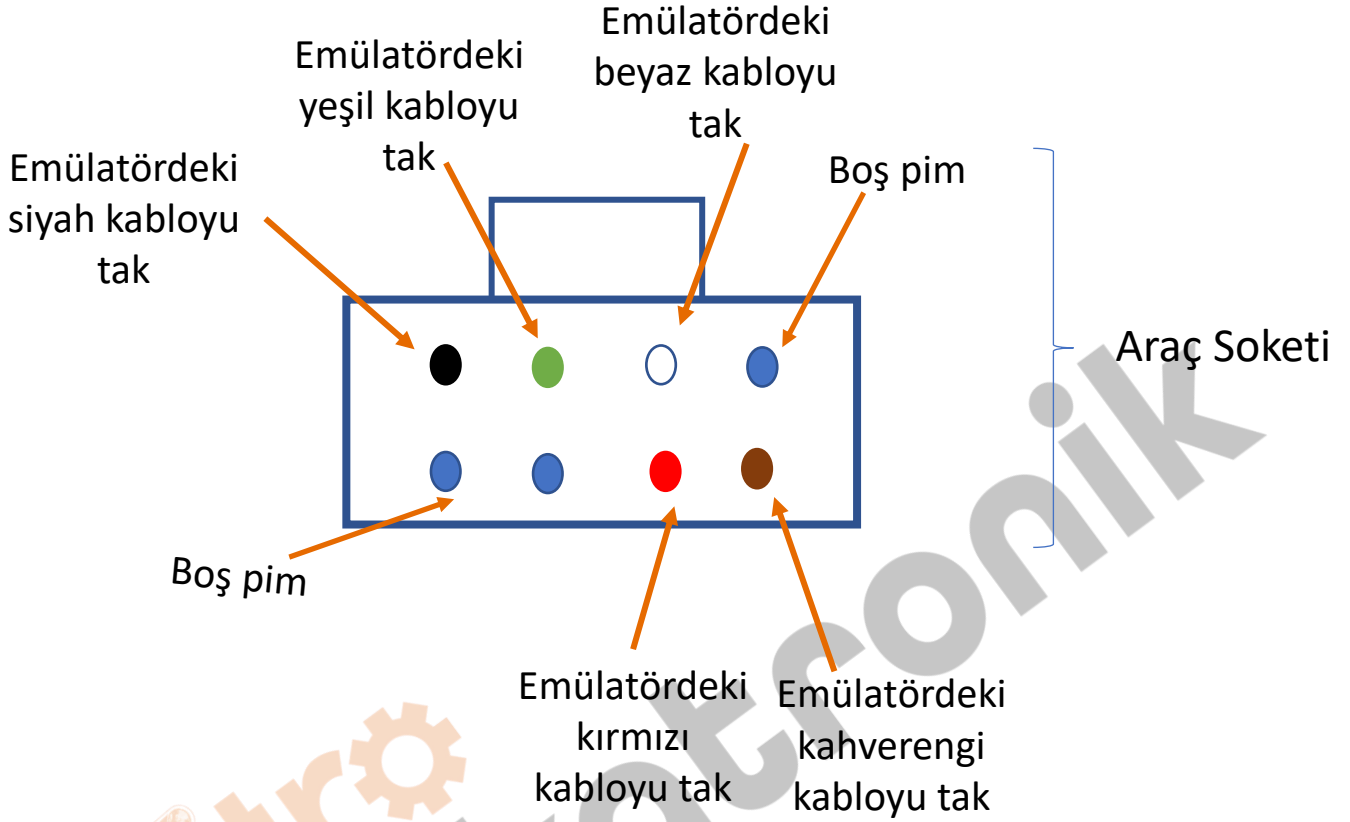

KULLANIM KILAVUZU

Nissan/Renault ESL/ELV

Kolon Kilit Emülatörü

www.nitrobilisim.com.tr

+0850 755 0230

NISSAN/RENAULT ELV/ESL Emülatör Bağlantı Şeması

Nissan/Renault ESL ELV SCL Direksiyon Kolon Kilit Emülatörü ile Renault TALISMAN – MEGANE 4 – KADJAR ve Nissan X-TRAIL – QASHQAI – JUKE – MICRA araçlarda sıkça karşılaşılan problemlerden biri de ELV Direksiyon Kolon Kilidi onarımını kolaylıkla yapabilirsiniz.

- Araç soketini çıkartınız.

Araç soketinin tırnaklı kısmı yukarıya bakacak şekilde yukarıdaki şemaya göre emülatör kabloları bağlanacaktır.

Sonuçta elde edilen bağlantı görseldeki gibi olacaktır.

User guide

Nissan/Renault ESL/ELV

Column Lock Emulator

www.nitroobilisim.com.tr

+0850 755 0230

NISSAN / RENAULT ELV / ESL Emulator Connection Diagram

With the Nissan / Renault ESL ELV SCL Steering Column Lock Emulator, you can easily repair the ELV Steering Column Lock, which is one of the common problems in Renault TALISMAN - MEGANE 4 - KADJAR and Nissan X-TRAIL - QASHQAI - JUKE - MICRA vehicles.